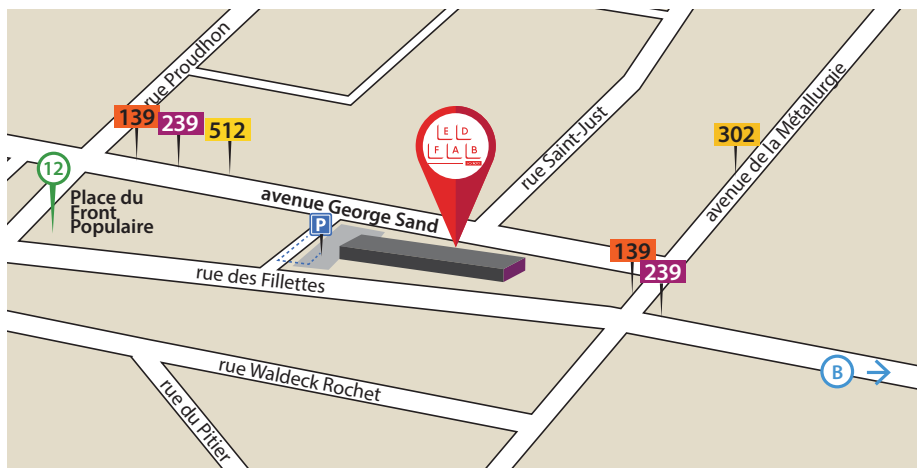

EDFAB, C'EST OÙ ?

EdFab (attenant au futur campus Condorcet) se situe à la **Maison des Sciences de l'Homme, 20 avenue George Sand 93210 La Plaine Saint-Denis.**

Vous cherchez un espace pour travailler en toute convivialité ?

Venez nous rencontrer ou contactez-nous.

contact@edfab.fr

01 72 59 34 58

www.edfab.fr

Accès en bus

- **139** Arrêts Métallurgie ou Front Populaire
- **239** Arrêts Métallurgie ou Front Populaire
- **512** Arrêt Front Populaire
- **302** Arrêt Encyclopédie - Métallurgie

Accès en métro/RER

- **M 12** Arrêt Front Populaire
  Sortie 3 Av. George Sand
- **RER B** Arrêt La Plaine Stade de France
  20 mn à pied jusqu'à EdFab