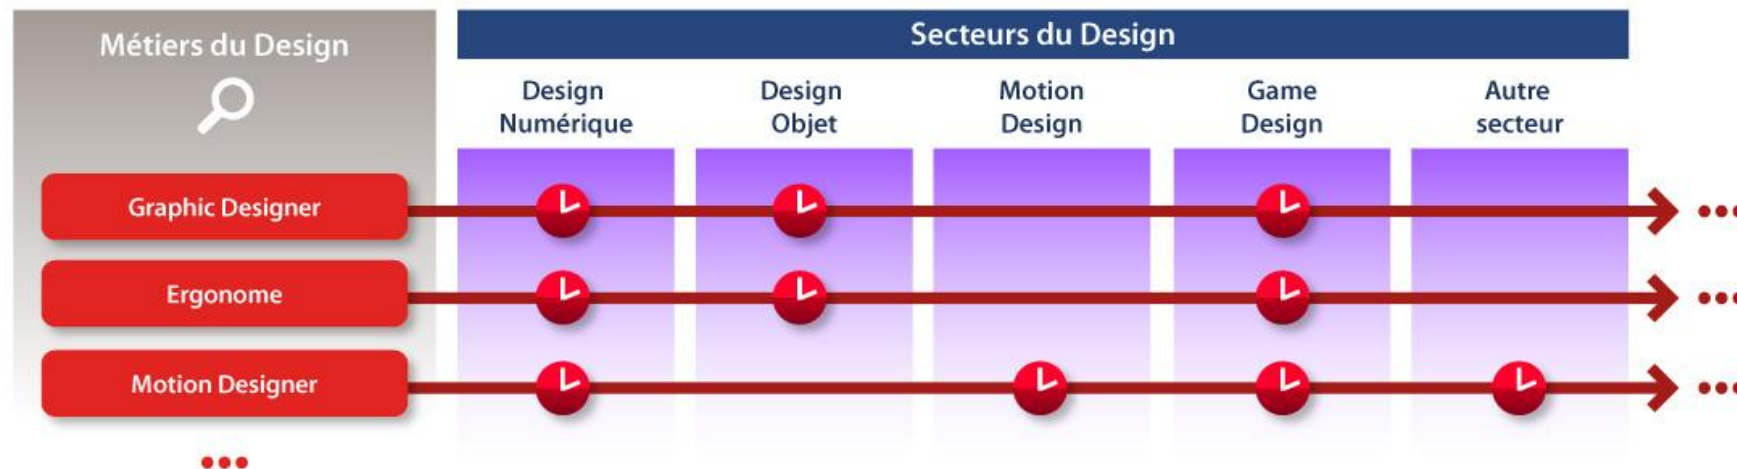

Ceci montre l'éparpillement de la profession
en de nombreuses petites structures.

Offre GE'emploi

Transversale à tous les secteurs d'activités.

Des emplois partagés
pour tous les secteurs d'activités confondus

Prototype

Des emplois partagés secteur par secteur
Des Comptoirs d'experts métiers

Le « Comptoir des Designers » enrichit l'offre de GE'emploi dans le secteur du design numérique :

- 1 en apportant une **expertise** pour le recrutement des métiers du design au service de ses adhérents.
- 2 en apportant une connaissance sur les **bonnes pratiques** au sein de ce secteur.
- 3 en apportant un **réseau d'entreprises** partenaires du secteur et en lien avec les écoles de design.

Des emplois partagés secteur par secteur
Des Comptoirs d'experts métiers

Des métiers spécialisés en temps partagé
Un comité d'experts métiers pour le Design

Les métiers du numérique concernés par le Comptoir des Designers :